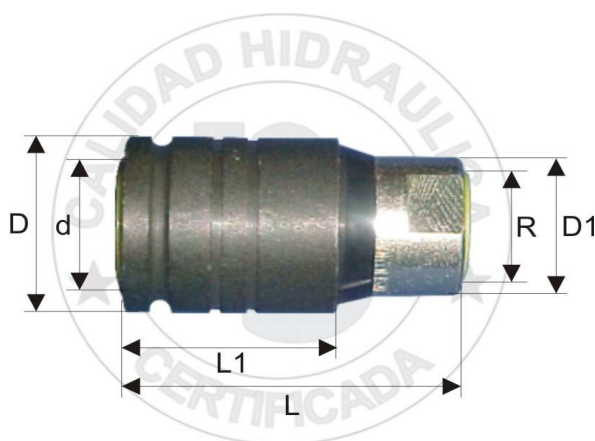

CUERPO ROSCA INTERIOR ASIENTO AROSELLO (O'ring) - ESPECIAL FIAT								
PLANO N°	Referencia	D	D1	d φ int.	L	L1	R Rosca NF	U\$S
10175	BCHO 1/2 F	38	35	23,9	68,3	34	3/4 - 16h	

CUERPO ROSCA INTERIOR ASIENTO AROSELLO (O'ring) - ESPECIAL FIAT IMPORTADO								
PLANO N°	Referencia	D	D1	d φ int.	L	L1	R Rosca NF	U\$S
10176	BCHO 1/2 F	38	30	23,9	68,3	43	3/4 - 16h	
APLICACIÓN: Modelo 780 / 880 / 980 - Importado								