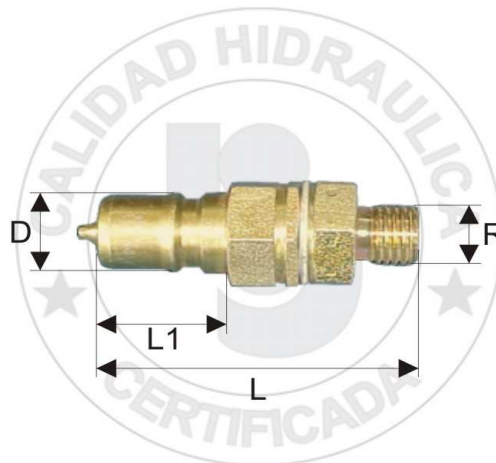

TAPON PLASTICO EXTERIOR PARA NIPLES					
PLANO N°	Referencia	d φ int.	L	Material	U\$S
10272	PTHP 1/4"	15,8	52,5	Plástico	
APLICACIÓN: Cosechadoras New Holland					

NIPLE ROSCA EXTERIOR ASIENTO VIROLA - ESPECIAL NEW HOLLAND						
PLANO N°	Referencia	D	L	L1	R Rosca Métrica	U\$S
10379	PNHM - NH 1/4	15,6	58	23	M14x1,5 (T08)	
Nota: El código anterior era 10251 N.H.						